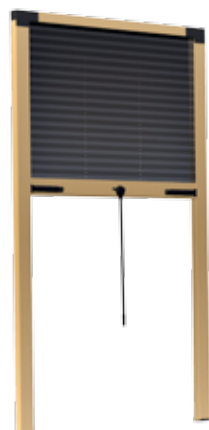

TYP PS4 V

- Horizontální otevírání,
- dodáváno s ovládací tyčí,
- montáž do otvoru i na ostění,
- moderní design.