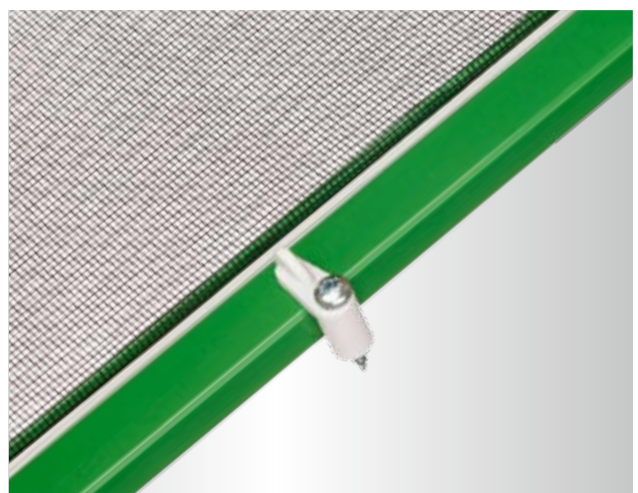

TYP E

- Hliníkový rám o rozměru 25 x 10 mm,
- montáž vyžaduje navrtání sítě do rámu okna,
- vhodná do starších typů oken,
- barevné provedení rámu dle vzorníku RAL nebo v imitaci dřeva.