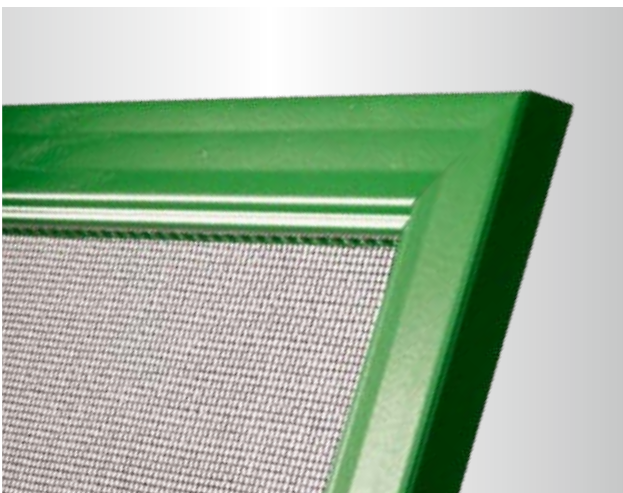

TYP E

- Hliníkový rám o rozměru 25 x 10 mm,
- montáž vyžaduje navrtání sítě do rámu okna,
- vhodná do starších typů oken,
- barevné provedení rámu dle vzorníku RAL nebo v imitaci dřeva.