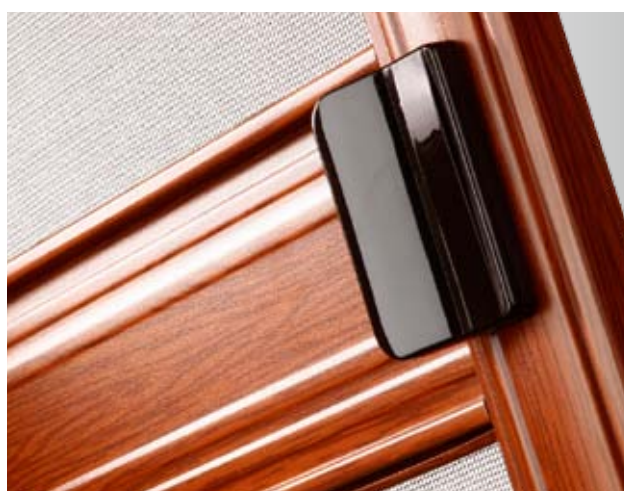

TYP H1

- Válcovaný hliníkový rám o rozměru 51 x 20 mm,
- vyšší tuhost rámu,
- snadno snímatelná z okna či balkónových dveří,
- barevné provedení rámu dle vzorníku RAL, v imitaci dřeva nebo potažení renolitem oboustranně.