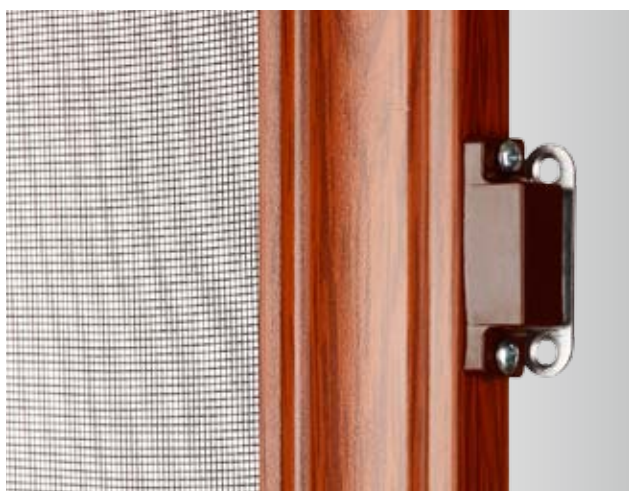

TYP H1

- Válcovaný hliníkový rám o rozměru 51 x 20 mm,
- vyšší tuhost rámu,
- snadno snímatelná z okna či balkónových dveří,
- barevné provedení rámu dle vzorníku RAL, v imitaci dřeva nebo potažení renolitem oboustranně.